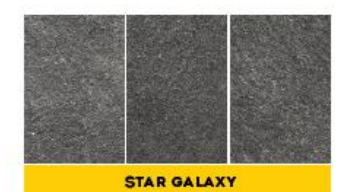

DESIGN KŐBURKOLATOK

LITESTONE

ULTRAVÉKONY KŐBURKOLAT

BELTÉRI FELHASZNÁLÁSI ÚTMUTATÓ

Agyagpalák

Homokkövek

TRANSLUCENT

ÁTVILÁGÍTHATÓ ULTRAVÉKONY KÖFELÜLETŰ DEKORPANEL