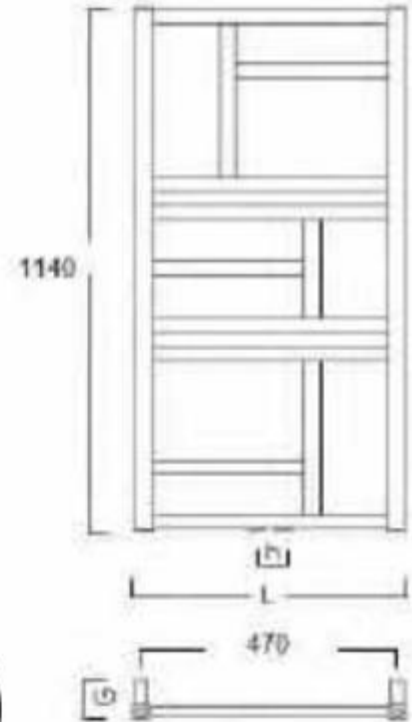

Fürdőszoba radiátorok - ROCKWALL

ROCKWALL WHITE ÉS ROCKWALL BLACK
Törölközőszárítós radiátor
1140 x 500 mm, bekötési távolság: 50 mm

Matt fekete: 417 W teljesítmény

Fényes fehér: 417 W teljesítmény