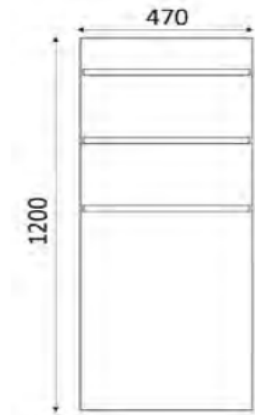

## ONYX 3 BLACK ÉS WHITE

Elektromos radiátor

1200 x 470 mm

470 W teljesítmény

Matt fekete:

Matt fehér: