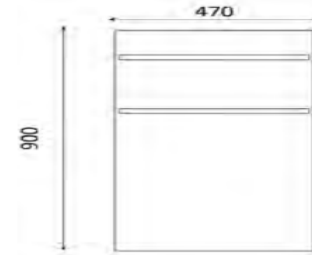

## ONYX 2 BLACK ÉS WHITE

Elektromos radiátor

900 x 470 mm

350 W teljesítmény

Matt fekete:

Matt fehér: