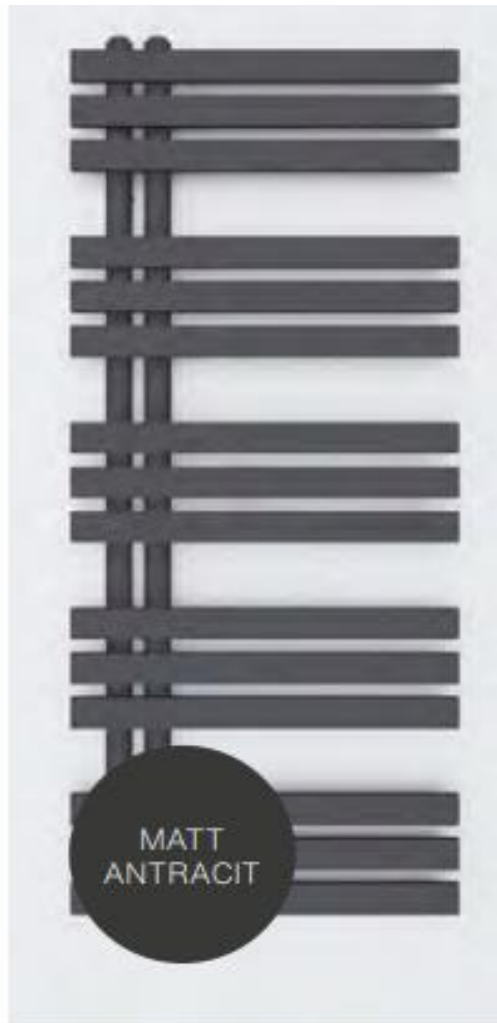

## HORIZONT ANTRACIT SLIM, WHITE SLIM, ARANY SLIM

Törölközőszárítós radiátor

1200 x 500 mm, bekötési távolság: 50 mm

**Matt antracit:** 520 W teljesítmény

**Fényes fehér:** 520 W teljesítmény

**Arany:** 520 W teljesítmény